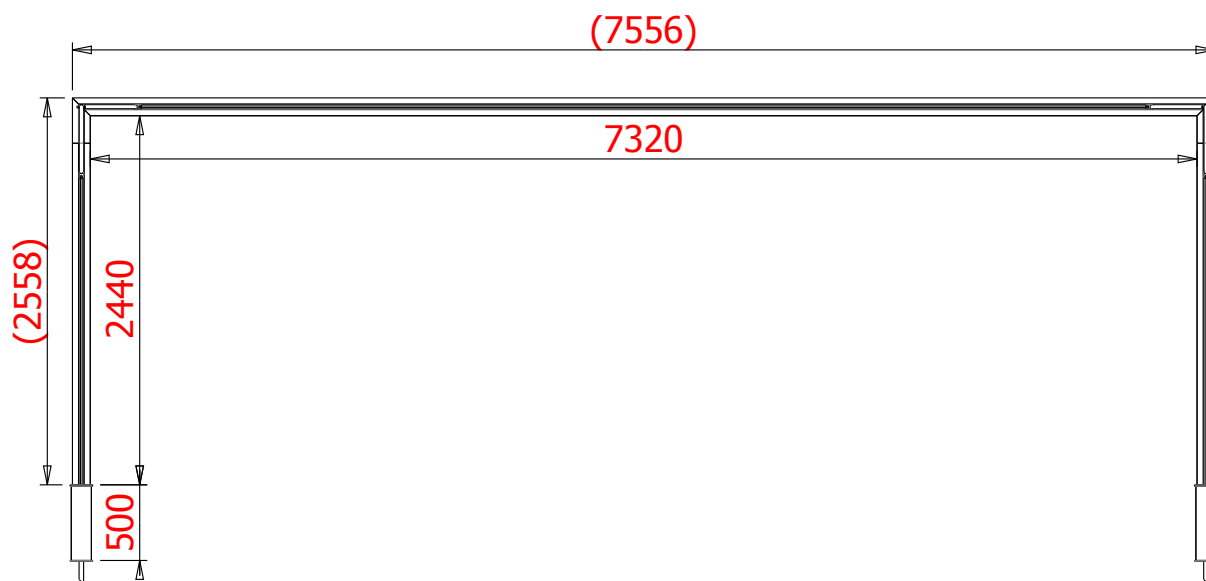

GEWICHT = 53 Kg

VP718

EXPOLINE
voetbalmateriaal.com

Expoline – voetbalmateriaal.com | I.Z. Ravenshout 4 | Havenlaan 9 | B-3980 Tessenderlo

www.voetbalmateriaal.com info@voetbalmateriaal.com

Tel: +32(0)13/77 62 00 Fax: +32(0)13/77 89 00 BTW: BE 0876 668 182